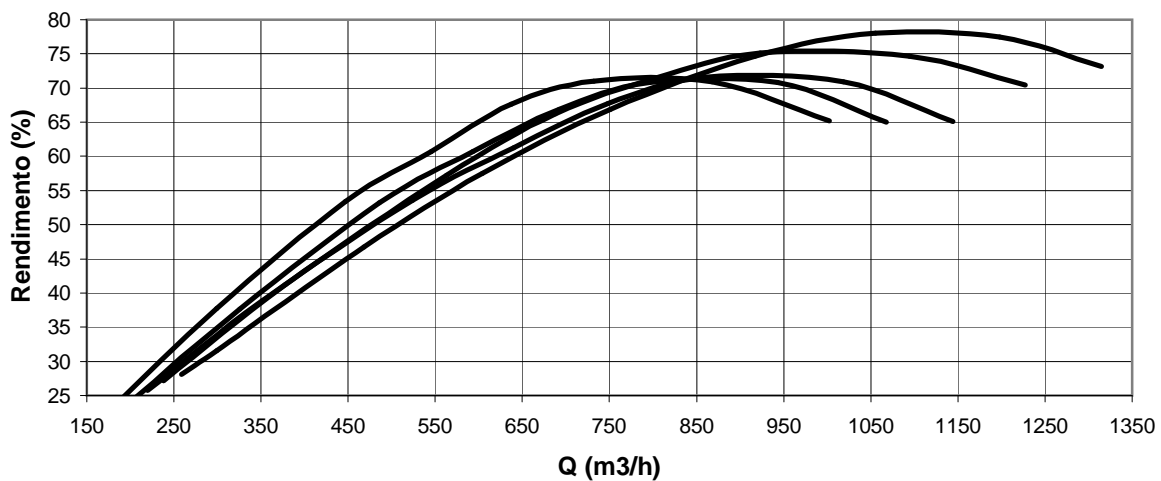

sução 12"			FAL 250-33			1750 rpm
recalque 10"			Curva n. 3300451			

--	--	--	--	--	--	--