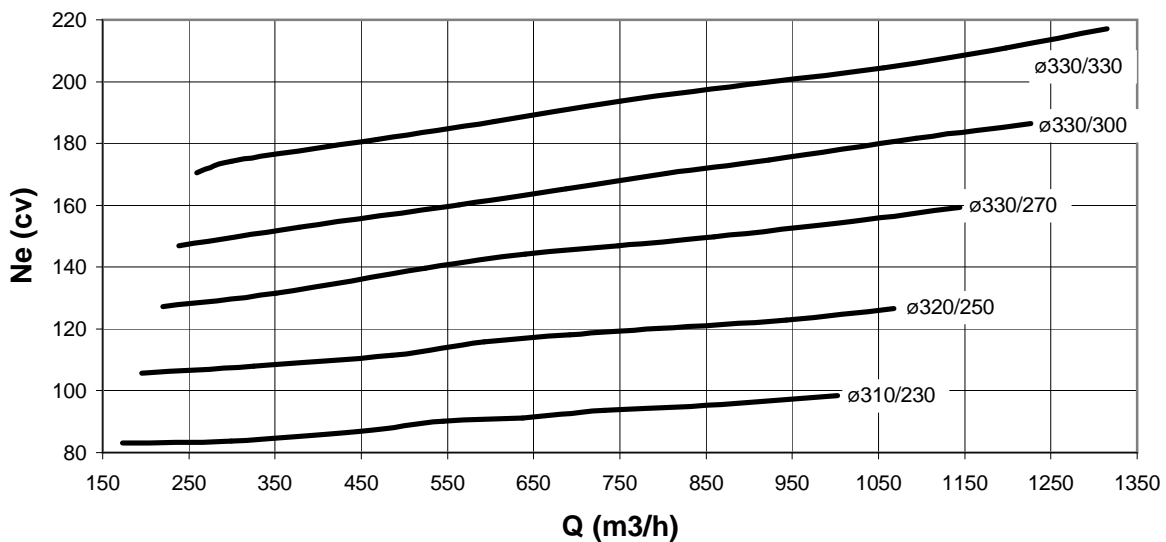

sução 12"			FAL 250-33			1750 rpm
recalque 10"			Curva n. 3300451			

--	--	--	--	--	--	--