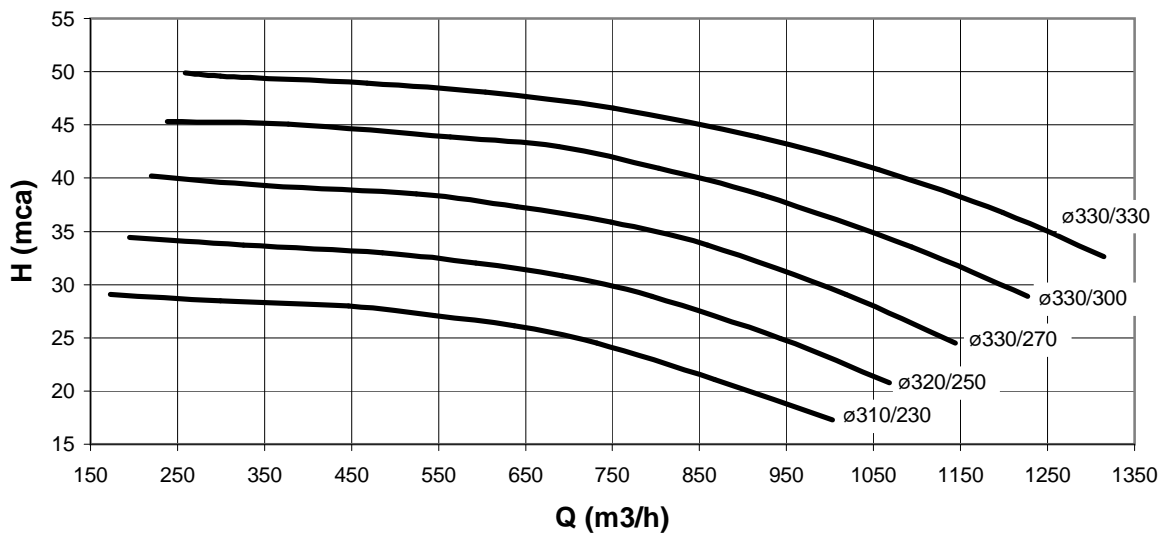

sução 12"			FAL 250-33			1750 rpm
recalque 10"			Curva n. 3300451			

--	--	--	--	--	--	--